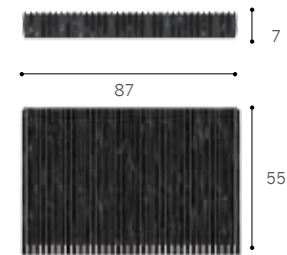

## lavabo sink

<b>design</b>	C+L
<b>materiale</b>	Nero Marquina
<i>materials</i>	
<b>dimensioni</b>	l. 87 x p. 55 x h. 7 cm
<i>dimensions</i>	
<b>peso</b>	95 kg
<i>weight</i>	

## accessori accessories

appendi accappatoio

design C+L

dimensioni l. 2 x p. 6 x h. 11 cm  
*dimensions*

eramosa

zecevo

persian grey