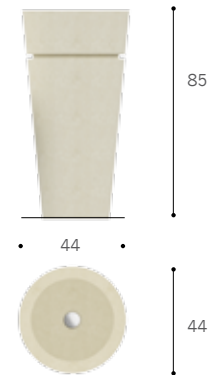

## lavabo divo sink divo

**design**

ANDREA TREBBI

**materiale**

Bianco Avorio

*materials*

**dimensioni**

diam. 44 x h. 85 cm

*dimensions*

**peso**

56 kg

*weight*

# lavabo diva sink diva

**design** ANDREA TREBBI  
**materiale** Bianco Avorio  
*materials*

**dimensioni** diam. 44 x h. 20 cm  
*dimensions*

**peso** 39 kg  
*weight*