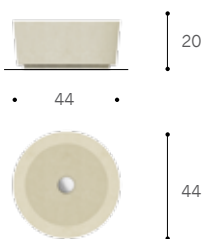

## lavabo divo sink divo

**design**

ANDREA TREBBI

**materiale**

Bianco Avorio

*materials*

**dimensioni**

diam. 44 x h. 85 cm

*dimensions*

**peso**

56 kg

*weight*

# lavabo diva sink diva

**design** ANDREA TREBBI  
**materiale** Bianco Avorio  
*materials*

**dimensioni** diam. 44 x h. 20 cm  
*dimensions*

**peso** 39 kg  
*weight*