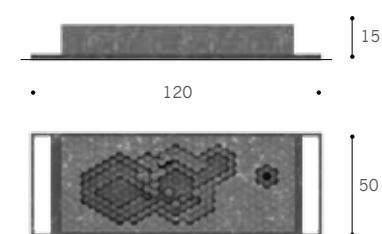

lavabo sink

design	UAINOT
materiale	Pietra Lavica
<i>materials</i>	
dimensioni	I. 120 x p. 50 x h. 15 cm
<i>dimensions</i>	
peso	95 kg
<i>weight</i>	

accessori accessories

specchio mirror

design UAINOT

dimensioni l. 80,4 x p. 2,4 x h. 41,5 cm
dimensions

sgabello stool

design UAINOT

dimensioni diam. 34 x h. 45 cm
dimensions

quarzite gaya grey

eramosa

blu belgio

costellation Snow E 07 Martellata