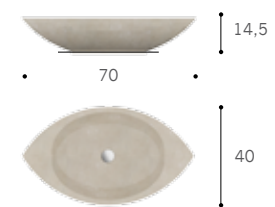

lavabo sink

design

PAOLO GUBELLINI

materiale

Cremavorio

materials

dimensioni

l. 70 x p. 40 x h. 14,5 cm

dimensions

peso

45 kg

weight