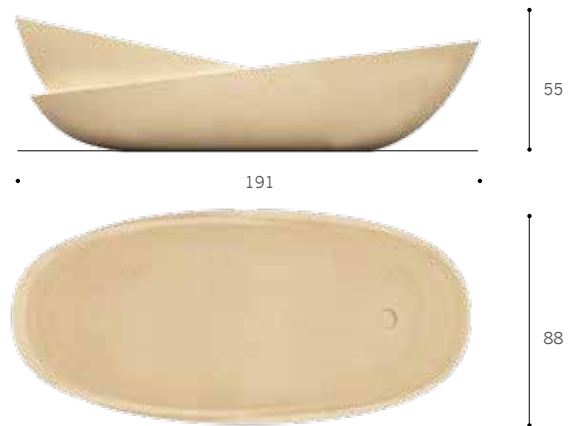

lavabo sink

design

MARIO MAZZER

materiale

Croatia Beige

materials

dimensioni

l. 60 x p. 40 x h. 20 cm

dimensions

peso

35 kg

weight

vasca bathtub

design MARIO MAZZER
materiale Croatia Beige
materials

dimensioni l. 191 x p. 88 x h. 55 cm
dimensions

peso 900 kg
weight

accessori accessories

porta asciugamani

design MARIO MAZZER

dimensioni l. 150 x p. 56 x h. 40 cm
dimensions

cremavorio venata

bianco perla

zecevo