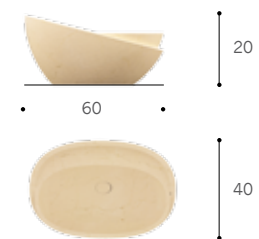

lavabo sink

design

MARIO MAZZER

materiale

Croatia Beige

materials

dimensioni

l. 60 x p. 40 x h. 20 cm

dimensions

peso

35 kg

weight

vasca bathtub

design MARIO MAZZER
materiale Croatia Beige
materials

dimensioni l. 191 x p. 88 x h. 55 cm
dimensions

peso 900 kg
weight

accessori accessories

porta asciugamani

design MARIO MAZZER

dimensioni l. 150 x p. 56 x h. 40 cm
dimensions

cremavorio venata

bianco perla

zecevo